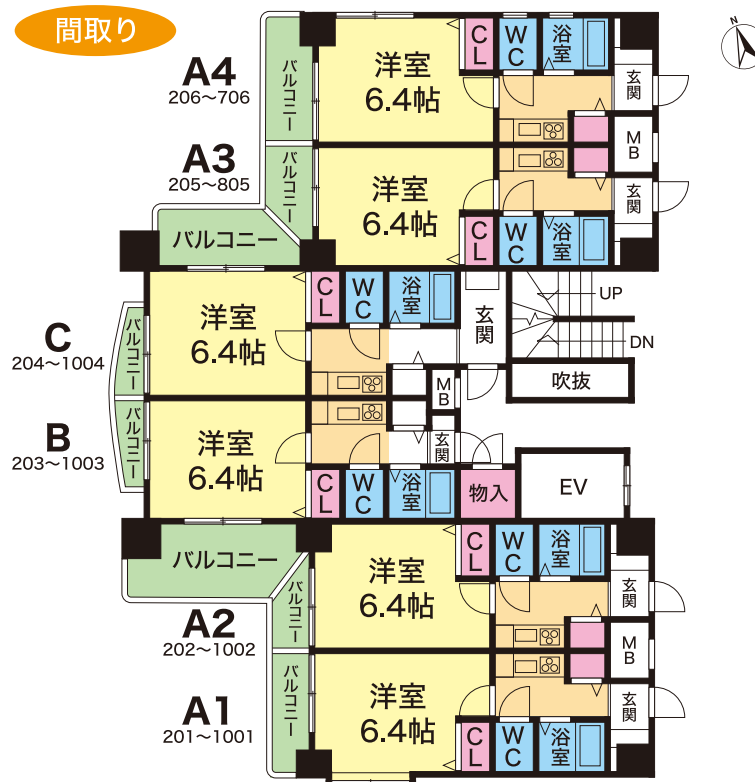

1K
マンション

JR・山電明石駅
徒歩5分

物件外観

現地案内図

YK ハイッツ桜町

- ★駅近
- ★オートロック!
- ★買い物便利

- 共益費 円
- 礼金 万円

※消費税対象項目はすべて税込金額です。

間取り

| | | | |
|-------|---|-------|---------|
| 物件名 | YK ハイッツ桜町 | | |
| 物件所在地 | 明石市桜町 9-17 | | |
| 交通 | JR・山電明石駅より徒歩5分 | | |
| 間取り | 1K | 構造・規模 | RC造10階建 |
| 専有面積 | 20.6㎡～22.3㎡ | | |
| 築年月 | 平成9年12月 | | |
| 駐車場 | 無 | | |
| 契約期間 | 2年更新 | 現況 | |
| 入居日 | | 保険 | 要加入 |
| 設備概要 | <ul style="list-style-type: none"> ・給湯・冷暖房・ミニキッチン・ユニットバス ・洗濯機パン・照明器具・下駄箱 ・クローゼット・インターホン ・光ファイバー | | |
| 貸主 | 共栄不動産株式会社 | | |
| 管理 | 吉田建設株式会社 TEL.078-927-2300 | | |

※図面と相違する場合がありますので、現地でご確認下さい。