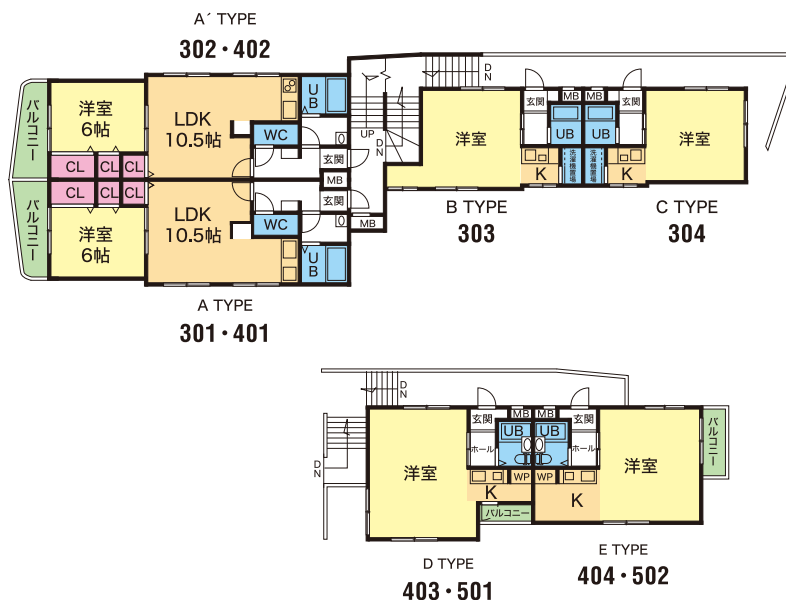

## YK ハイッツ舞子坂

★広い駐輪場有り

★スーパー・コンビニ近く

● 共益費 円

● 礼金 万円

※消費税対象項目はすべて税込金額です。

間取り

※図面と相違する場合がありますので、現地でご確認下さい。

物件名	YK ハイッツ舞子坂		
物件所在地	神戸市垂水区舞子坂1丁目10-33		
交通	山電西舞子駅より徒歩10分又は舞子坂1丁目バス停より徒歩2分		
間取り	1LDK・1R	構造・規模	RC造5階建
専有面積	21.95㎡～46.36㎡		
築年月	平成2年1月		
駐車場	無		
契約期間	2年更新	現況	
入居日		保険	要加入
設備概要	<ul style="list-style-type: none"> <li>・給湯・冷暖房・ミニキッチン・ユニットバス</li> <li>・洗濯機パン・照明器具・トイレ・下駄箱</li> <li>・インターホン</li> </ul>		
貸主	日殖開発株式会社		
管理	吉田建設株式会社 TEL.078-927-2300		